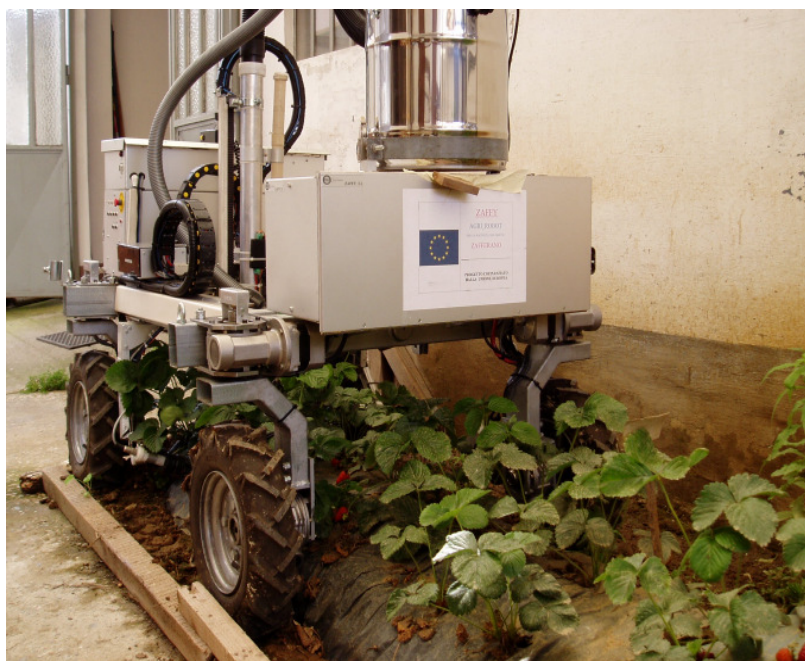

Attualmente si dedica anche allo sviluppo e ingegnerizzazione di un prodotto proprio, quale l'Agri_Robot, sviluppato per la Regione Abruzzo con il contributo della C.E. , per la raccolta dei fiori di Zafferano.

Il laboratorio dispone di attrezzature e strumentazione propria, oltre ad una officina di montaggio e lavorazione meccanica.

Si avvale anche di collaboratori esterni esperti , acquisiti nel corso del tempo.

Agri_Robot per raccolta fragole. Campo sperimentale.

Agri_Robot con propulsore ad Idrogeno,(Fuel-cell)
Particolarmente indicato nelle Serre.

Tracciato guida autonoma Agri_Robot da G.P.S.