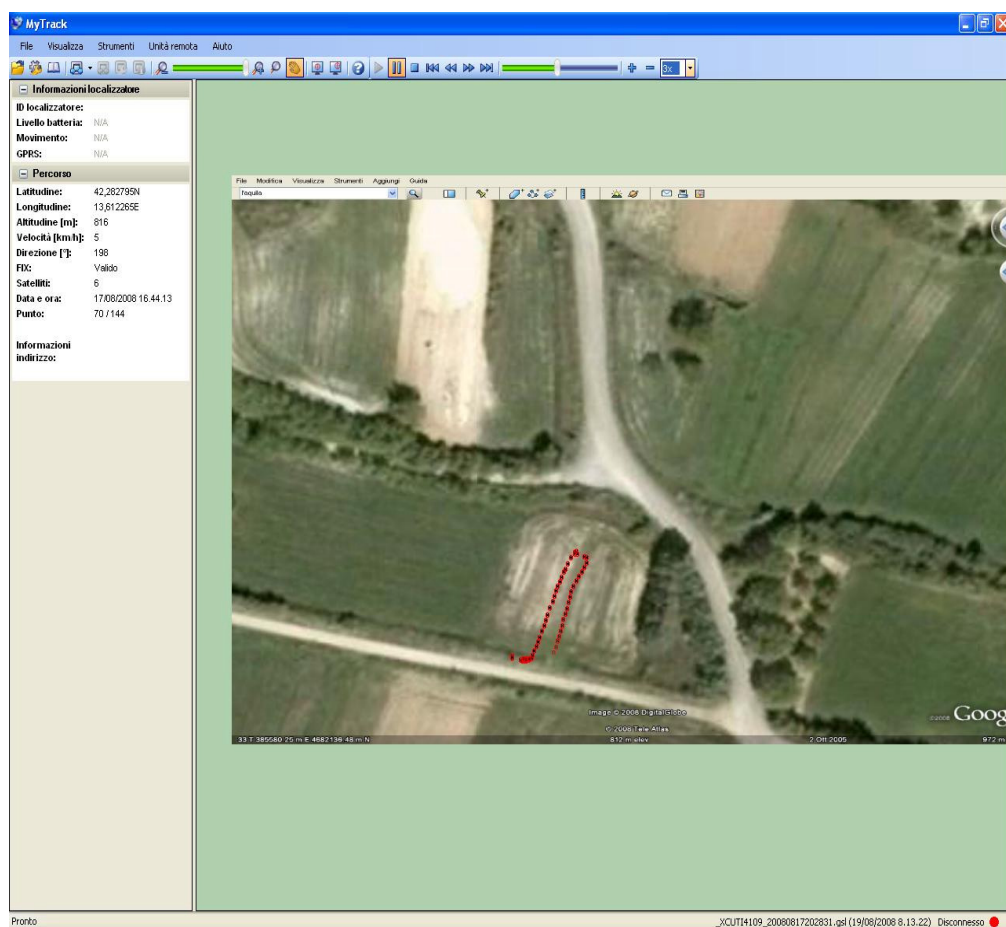

Agri_Robot per raccolta fragole. Campo sperimentale.

Agri_Robot con propulsore ad Idrogeno,(Fuel-cell)
Particolarmente indicato nelle Serre.

Tracciato guida autonoma Agri_Robot da G.P.S.